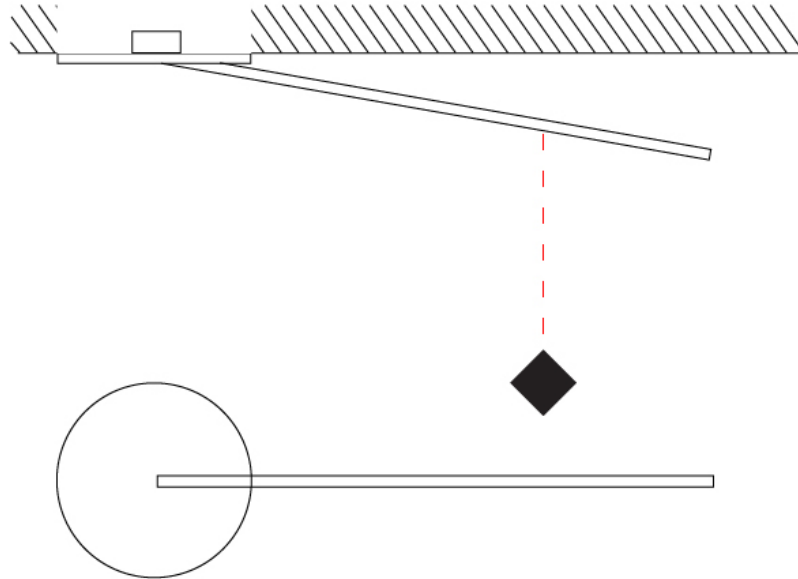

SPILO 1 ROD ROUND BASE RECESSED

D46022-

PROJECT

TYPE

SPECIFIER

QUANTITY

DATE

D